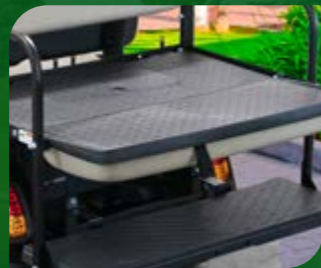

Colores disponibles
 Verdebosque- Marfil- Azul Eléctrico- Negro

GOLF

CAJÓN DE CARGA ABIERTO DE ALUMINIO

4 PLAZAS

CAJÓN DE CARGA CERRADO DE ALUMINIO

CAJÓN DE CARGA ABIERTO DE HIERRO

CAJÓN DE CARGA XL CERRADO DE ALUMINIO